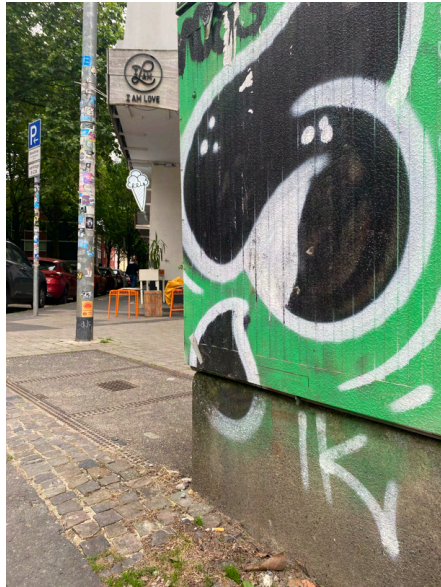

Schau mal...

...da klebt was...

...bunt...

... im Ehrenfeld

Auch ein Schulweg kann echt blumig sein

Unterschiedlich,...

**...aber dennoch
Gleich**

Gedanken Gang

GedankenGang

„GedankenGang“ fängt Ehrenfeld in zeitlosen Schwarz-Weiß-Fotografien ein, über die sich wie feine, genähte Fäden unsere flüchtigen Gedanken und Erinnerungen legen. Diese minimalistischen Linien sind die stillen Zeugen unserer inneren Reisen, während wir durch vertraute Straßen wandeln. Die Serie hebt die unsichtbaren Verbindungen zwischen unseren Gedanken und der Umgebung hervor.

Once the human eye gets hit by light, electrical signals travel to the brain.

What follows are the images of what is within our eyereach...

S
T
I
C
K
E
R
-
K
U
L
T
U
R